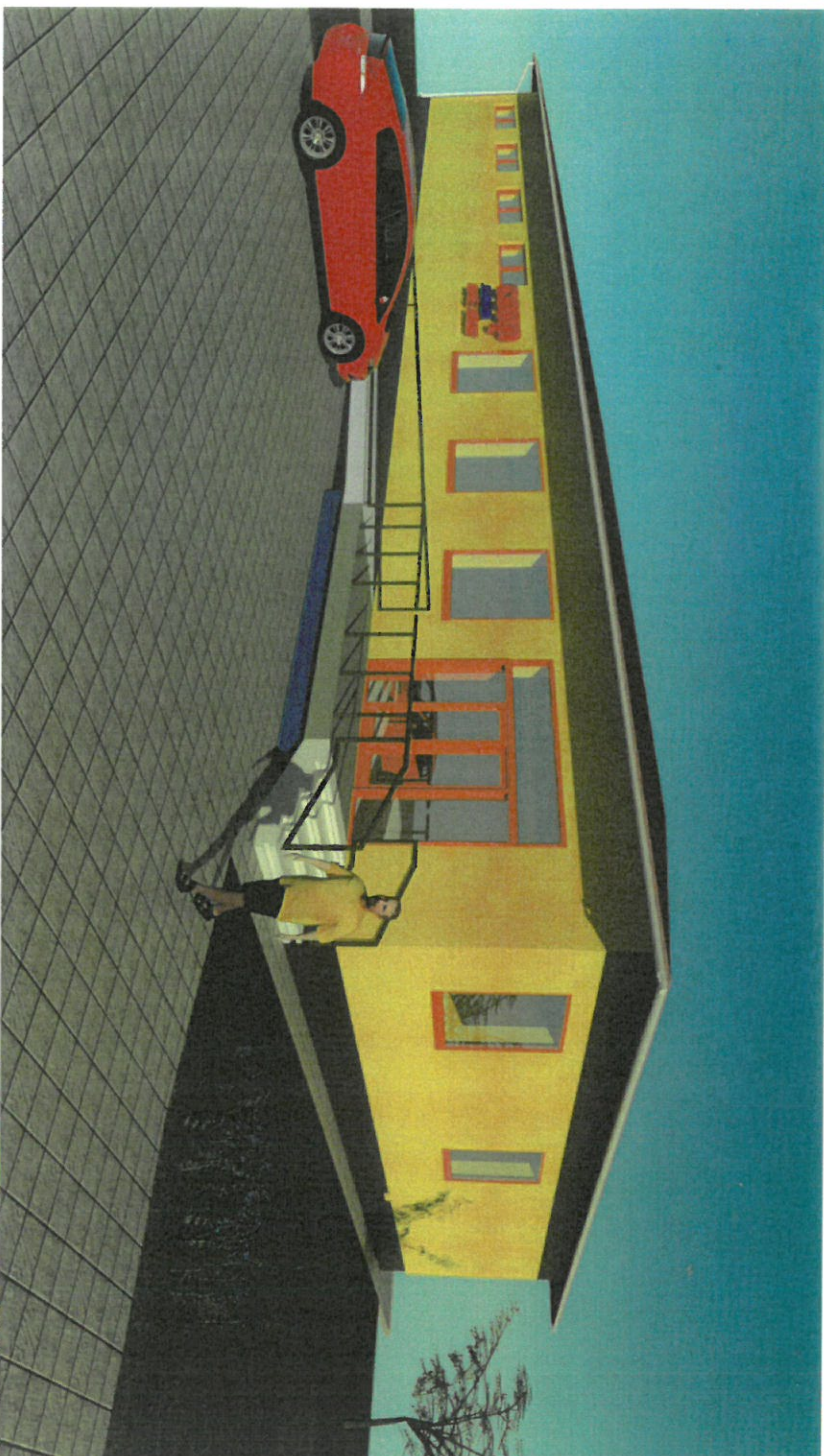

4A

Architektonicko-projektový ateliér 4A spol. s r.o. S.H.Vajanského 27 940 01 Nové Zámky

Poštové spojenie : Architektonicko-projektový ateliér 4A spol. s r.o. PO BOX 118 940 01 Nové zámky

E-mail : thomka@thomka.sk

Alt 1. Rozšírenie predajne Rastislavice

INVESTOR : COOP Jednota s.d. Hlavné Námestie 6 NOVÉ ZÁMKY