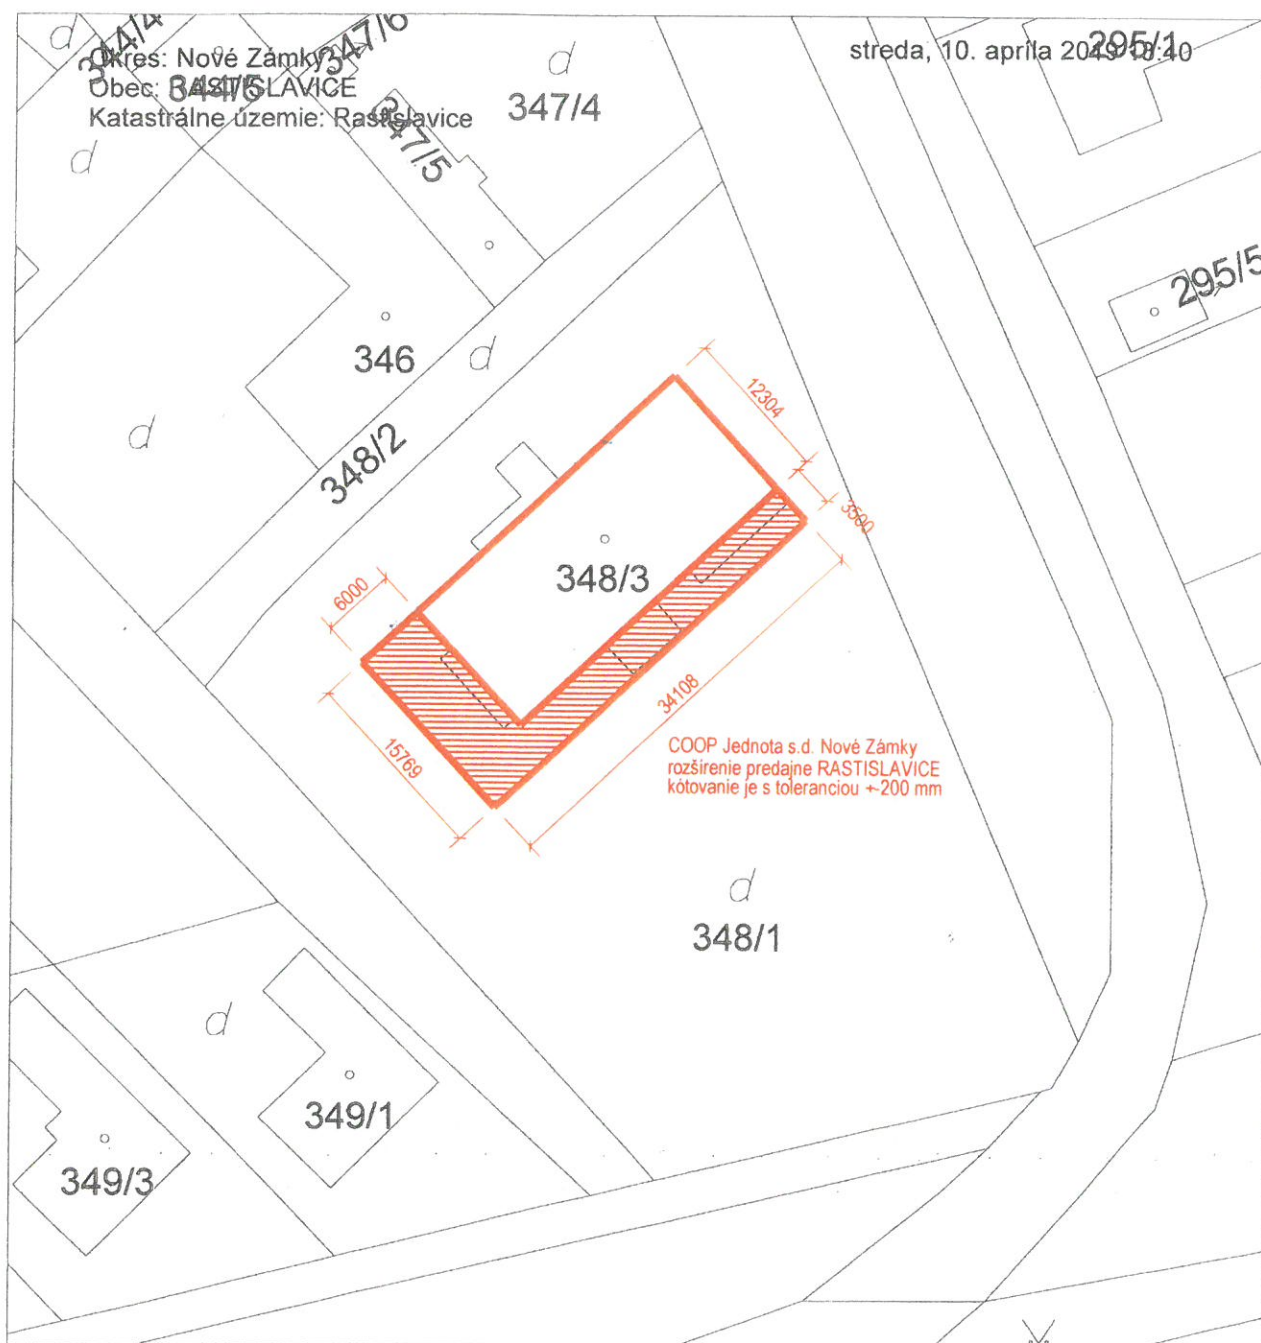

Úrad geodézie, kartografie a katastra Slovenskej republiky

Informatívna kópia z mapy

Vytvorené cez katastrálny portál

SCALE 1 : 500

4A

Architektonicko-projektový ateliér 4A spol. s r.o. S.H.Vajanského 27 940 01 Nové Zámky

Poštové spojenie : Architektonicko-projektový ateliér 4A spol. s r.o. PO BOX 118 940 01 Nové zámky

E-mail : thomka@thomka.sk

Alt 1. Rozšírenie predajne Rastislavice

INVESTOR : COOP Jednota s.d. Hlavné Námestie 6 NOVÉ ZÁMKY